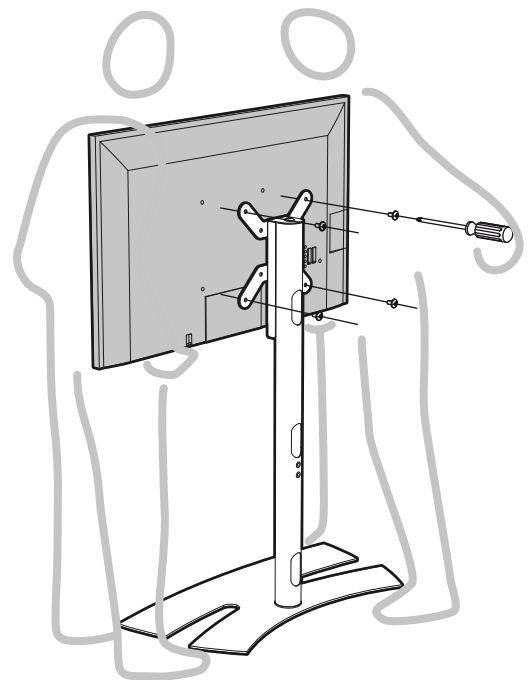

L x H = 200 x 100
200 x 50

L x H = 100 x 100
100 x 200
200 x 200
100 x 50

10

a1

11

a1)x4

12

- F** **Recommandations d'entretien**
N'utiliser que de l'eau ou un produit nettoyant pour les vitres. Ne jamais utiliser un produit de nettoyage contenant de l'acétone, de l'essence ou de l'alcool ainsi que du White Spirit ou du diluant synthétique qui endommageraient le meuble.
- GB** **Cleaning instructions**
Only use water or window cleaning product. Do not use cleaning solvent with acetone, oil, white spirit or synthetic thinner as these will damage the tv stand.
- D** **Pflege- anleitungen**
Benutzen nur Wasser oder Glasreinigungsmittel. Benutzen Sie keine azetonhaltigen, essenzhaltigen, alkoholhaltigen Reinigungsmitteln, Terpentinersatz oder synthetischen Auflösungsmitteln da sie das Möbel beschädigen könnten.
- E** **Instrucciones de Limpieza**
Utilizar solamente agua o producto para cristal. No utilizar productos a base de alcohol, acetona, esencia, aguarrás o sintético diluyente soluciones que dañarían el mueble.
- I** **Raccomandazione di manutenzione**
Usa che l'acqua o un prodotto pulito per le vetri. Non mai utilizzare un prodotto di pulito contenenti dell'acetone, della benzina o dell'alcool o sole del Bianco spirito o del diluente Sintetiche.
- NL** **Reinigings- instructies**
Gebruik alleen een ruitenreiniger of water. Gebruik nooit producten op basis van aceton, benzine, terpentijn of andere synthetische verdunningsmiddelen, daar deze producten het meubel kunnen beschadigen.