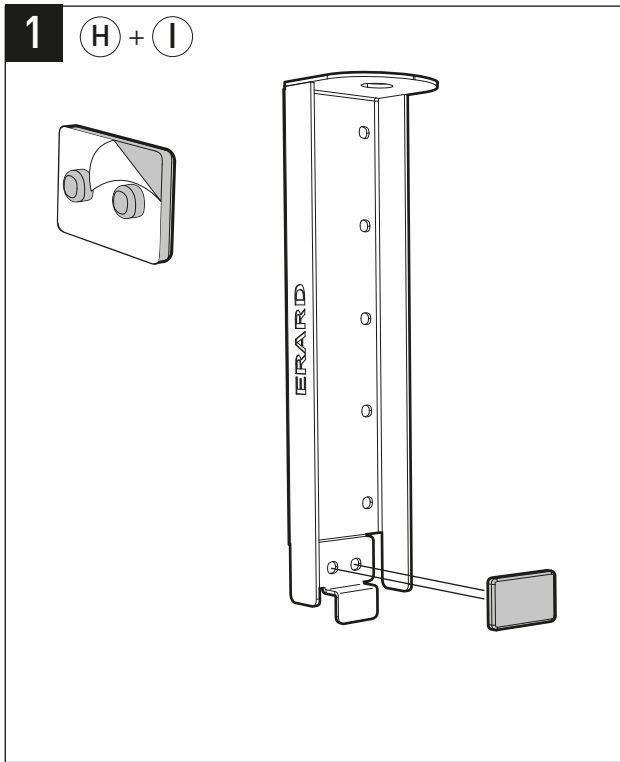

A B C D E F G H I J K L