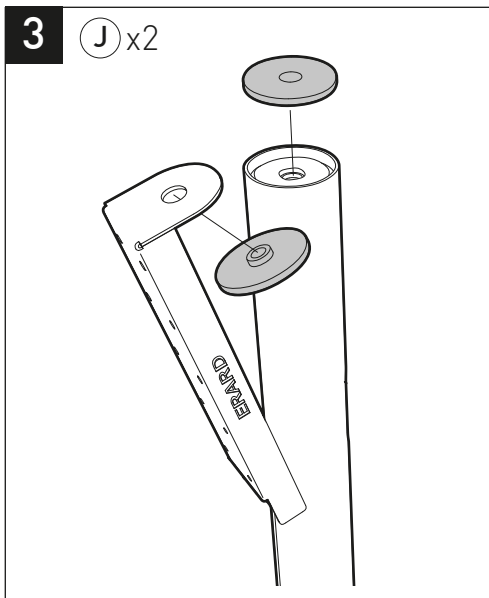

A B C D E F G H I J K L