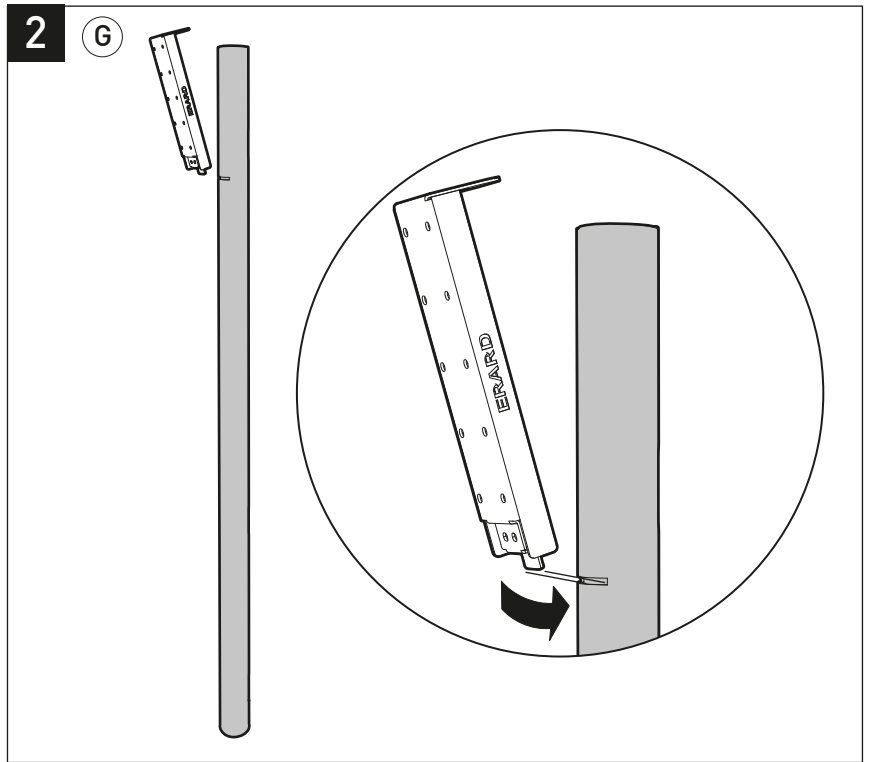

A B C D E F G H I J K L