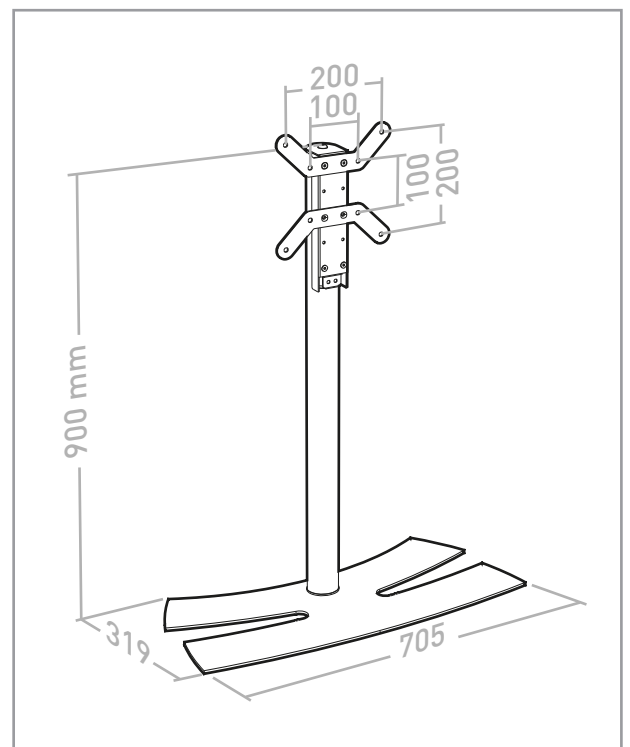

LUX-UPTM 900 M

PIED HAUT ÉCRAN PLAT
STAND ALONE FOR FLAT TV SCREEN

REF : 38042 - 38043

BREVET & MODÈLE DÉPOSÉS - PATENTED DESIGN

M 19"-32"
48-81 cm

20 KG

ÉPAISSEUR ÉCRAN MAXI 45 MM
FOR SCREENS MAX 45 MM DEEP