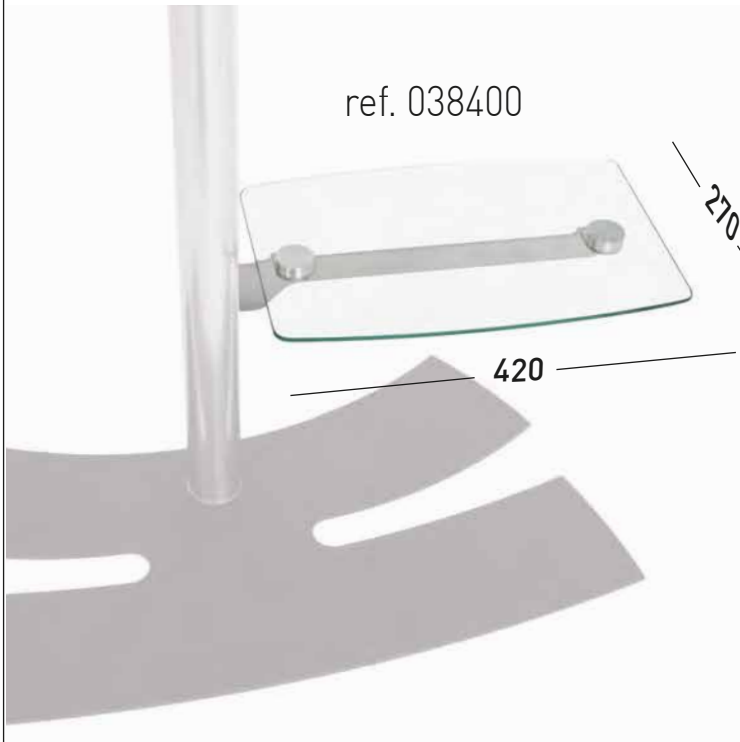

OPTION

N° Vert 0 800 40 40 60

APPEL GRATUIT DEPUIS UN POSTE FIXE

International : + 33 472 461 626

ERARD SAS 38236 PONT DE CHERUY cedex FRANCE