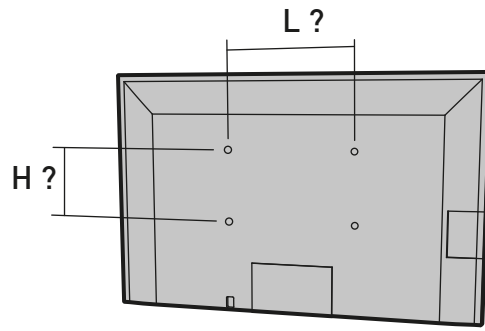

8

9

(E)x4 + (F)x2

L x H = 200 x 100
200 x 50

L x H = 100 x 100
100 x 200
200 x 200
100 x 50

10

a1

11

a1)x4