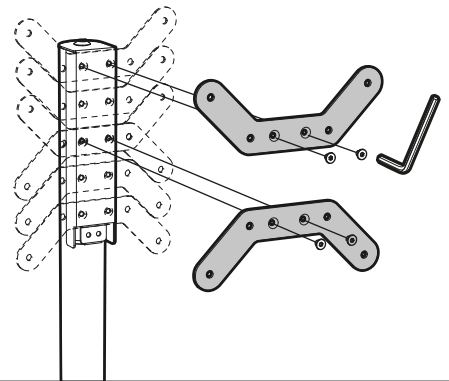

L x H = 200 x 100
200 x 50

L x H = 100 x 100
100 x 200
200 x 200
100 x 50

10

a1

11

a1)x4

12

- F** **Recommandations d'entretien**
N'utiliser que de l'eau ou un produit nettoyant pour les vitres. Ne jamais utiliser un produit de nettoyage contenant de l'acétone, de l'essence ou de l'alcool ainsi que du White Spirit ou du diluant synthétique qui endommageraient le meuble.
- GB** **Cleaning instructions**
Only use water or window cleaning product. Do not use cleaning solvent with acetone, oil, white spirit or synthetic thinner as these will damage the tv stand.
- D** **Pflege- anleitungen**
Benutzen nur Wasser oder Glasreinigungsmittel. Benutzen Sie keine azetonhaltigen, essenzhaltigen, alkoholhaltigen Reinigungsmitteln, Terpentinersatz oder synthetischen Auflösungsmitteln da sie das Möbel beschädigen könnten.
- E** **Instrucciones de Limpieza**
Utilizar solamente agua o producto para cristal. No utilizar productos a base de alcohol, acetona, esencia, aguarrás o sintético diluyente soluciones que dañarían el mueble.
- I** **Raccomandazione di manutenzione**
Usa che l'acqua o un prodotto pulito per le vetri. Non mai utilizzare un prodotto di pulito contenenti dell'acetone, della benzina o dell'alcool o sole del Bianco spirito o del diluente Sintetiche.
- NL** **Reinigings- instructies**
Gebruik alleen een ruitenreiniger of water. Gebruik nooit producten op basis van aceton, benzine, terpentijn of andere synthetische verdunningsmiddelen, daar deze producten het meubel kunnen beschadigen.