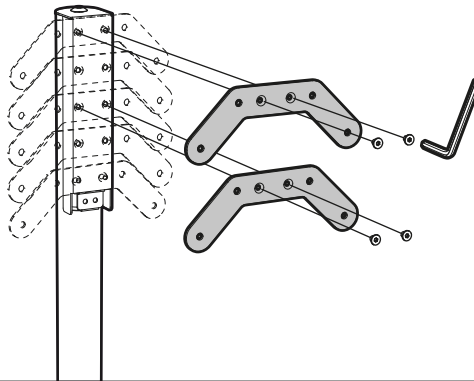

L x H = 200 x 100
200 x 50

L x H = 100 x 100
100 x 200
200 x 200
100 x 50

10

a1

11

a1)x4

12

- F** **Recommandations d'entretien**
N'utiliser que de l'eau ou un produit nettoyant pour les vitres. Ne jamais utiliser un produit de nettoyage contenant de l'acétone, de l'essence ou de l'alcool ainsi que du White Spirit ou du diluant synthétique qui endommageraient le meuble.
- GB** **Cleaning instructions**
Only use water or window cleaning product. Do not use cleaning solvent with acetone, oil, white spirit or synthetic thinner as these will damage the tv stand.
- D** **Pflege- anleitungen**
Benutzen nur Wasser oder Glasreinigungsmittel. Benutzen Sie keine azetonhaltigen, essenzhaltigen, alkoholhaltigen Reinigungsmitteln, Terpentinersatz oder synthetischen Auflösungsmitteln da sie das Möbel beschädigen könnten.
- E** **Instrucciones de Limpieza**
Utilizar solamente agua o producto para cristal. No utilizar productos a base de alcohol, acetona, esencia, aguarrás o sintético diluyente soluciones que dañarían el mueble.
- I** **Raccomandazione di manutenzione**
Usa che l'acqua o un prodotto pulito per le vetri. Non mai utilizzare un prodotto di pulito contenenti dell'acetone, della benzina o dell'alcool o sole del Bianco spirito o del diluente Sintetiche.
- NL** **Reinigings- instructies**
Gebruik alleen een ruitenreiniger of water. Gebruik nooit producten op basis van aceton, benzine, terpentijn of andere synthetische verdunningsmiddelen, daar deze producten het meubel kunnen beschadigen.