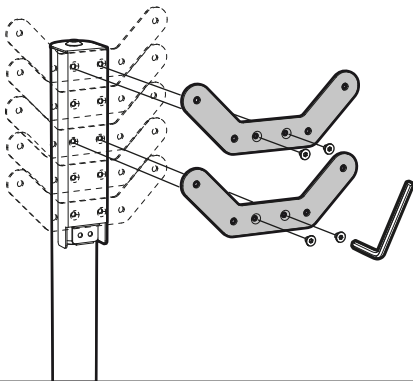

L x H = 200 x 100
200 x 50

L x H = 100 x 100
100 x 200
200 x 200
100 x 50

10

a1

11

a1)x4

12

- F** **Recommandations d'entretien**
N'utiliser que de l'eau ou un produit nettoyant pour les vitres. Ne jamais utiliser un produit de nettoyage contenant de l'acétone, de l'essence ou de l'alcool ainsi que du White Spirit ou du diluant synthétique qui endommageraient le meuble.
- GB** **Cleaning instructions**
Only use water or window cleaning product. Do not use cleaning solvent with acetone, oil, white spirit or synthetic thinner as these will damage the tv stand.
- D** **Pflege- anleitungen**
Benutzen nur Wasser oder Glasreinigungsmittel. Benutzen Sie keine azetonhaltigen, essenzhaltigen, alkoholhaltigen Reinigungsmitteln, Terpentinersatz oder synthetischen Auflösungsmitteln da sie das Möbel beschädigen könnten.
- E** **Instrucciones de Limpieza**
Utilizar solamente agua o producto para cristal. No utilizar productos a base de alcohol, acetona, esencia, aguarrás o sintético diluyente soluciones que dañarían el mueble.
- I** **Raccomandazione di manutenzione**
Usa che l'acqua o un prodotto pulito per le vetri. Non mai utilizzare un prodotto di pulito contenenti dell'acetone, della benzina o dell'alcool o sole del Bianco spirito o del diluente Sintetiche.
- NL** **Reinigings- instructies**
Gebruik alleen een ruitenreiniger of water. Gebruik nooit producten op basis van aceton, benzine, terpentijn of andere synthetische verdunningsmiddelen, daar deze producten het meubel kunnen beschadigen.